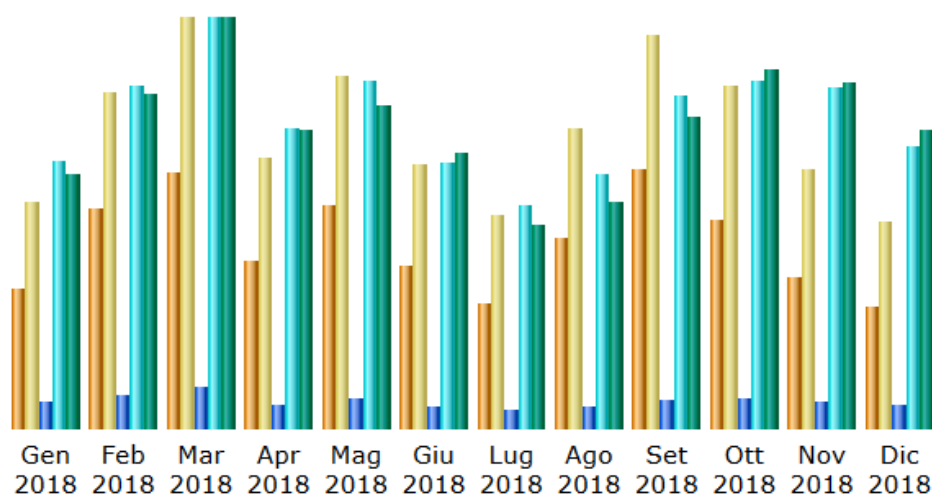

## STATISTICHE ACCESSI AL SITO ISTITUZIONALE DEL COMUNE DI OZIERI Anno 2018

Mese	Visitatori diversi	Numero di visite	Pagine	Accessi	Banda usata
Gen 2018	7.891	12.810	44.858	459.453	6.43 GB
Feb 2018	12.429	19.038	58.463	589.281	8.46 GB
Mar 2018	14.467	23.192	74.036	706.687	10.36 GB
Apr 2018	9.522	15.288	39.704	514.319	7.51 GB
Mag 2018	12.543	19.940	52.245	599.708	8.18 GB
Giu 2018	9.172	14.914	37.850	455.644	6.91 GB
Lug 2018	6.986	12.007	32.088	383.362	5.16 GB
Ago 2018	10.739	16.901	37.051	436.317	5.75 GB
Set 2018	14.608	22.205	47.128	570.196	7.88 GB
Ott 2018	11.813	19.422	51.191	597.877	9.04 GB
Nov 2018	8.527	14.561	45.774	587.321	8.74 GB
Dic 2018	6.871	11.604	39.530	483.150	7.53 GB
<b>Totale</b>	<b>125.568</b>	<b>201.882</b>	<b>559.918</b>	<b>6.383.315</b>	<b>91.95 GB</b>

### GLOSSARIO

**Visitatori diversi:** Si definisce come Unique Visitor un ospite che ha richiesto almeno un file (vedi hit) su una pagina del sito nel periodo indicato dal report. Se questo ospite effettuerà altre visite durante il periodo verrà contato solo 1 volta.

**Numero di Visite:** Numero di visite fatte da tutti i visitatori. In questo caso occorre pensare in termini "sessione": per esempio un dato indirizzo IP accede a una data pagina e successivamente ne richiede altre tre (in un periodo di tempo inferiore a 60 minuti tra 2 richieste) tutte le pagine sono incluse nella "visita"

**Pagine:** Il numero di "pagine" scaricate.

**Accessi:** Qualunque file richiesto al server (inclusi i file che sono "pagine).

**Banda usata:** Numero totale di bytes scaricati sotto forma di pagine, immagini e file vari da un browser web.