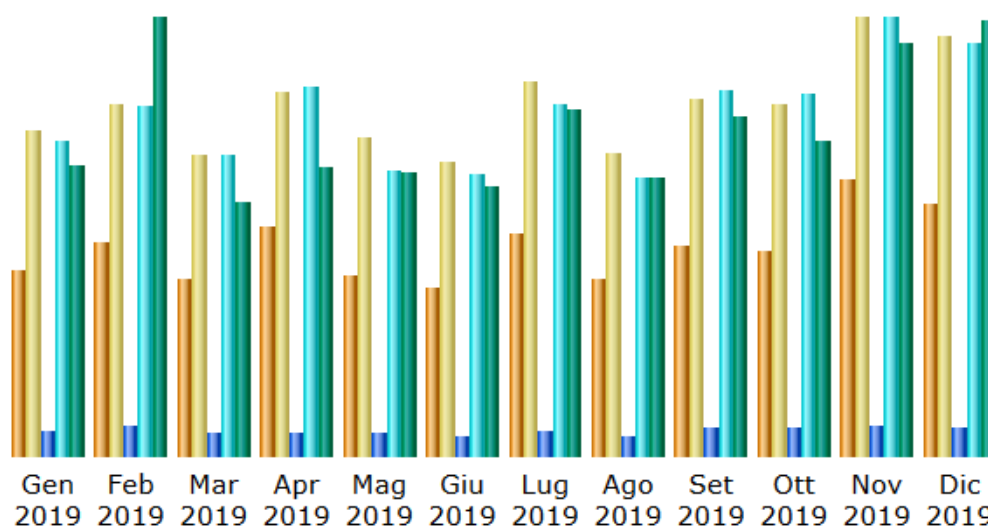

STATISTICHE ACCESSI AL SITO ISTITUZIONALE DEL COMUNE DI OZIERI Anno 2019

Mese	Visitatori diversi	Numero di visite	Pagine	Accessi	Banda usata
Gen 2019	8.336	14.473	47.511	600.374	9.54 GB
Feb 2019	9.489	15.705	55.815	663.934	14.33 GB
Mar 2019	7.865	13.413	42.912	573.245	8.34 GB
Apr 2019	10.251	16.168	44.384	699.497	9.40 GB
Mag 2019	8.091	14.124	43.383	545.313	9.29 GB
Giu 2019	7.508	13.037	38.211	532.766	8.77 GB
Lug 2019	9.922	16.602	46.350	666.045	11.34 GB
Ago 2019	7.900	13.472	41.412	529.277	9.09 GB
Set 2019	9.396	15.849	52.331	696.756	11.11 GB
Ott 2019	9.125	15.633	51.930	686.049	10.31 GB
Nov 2019	12.312	19.507	58.912	832.331	13.46 GB
Dic 2019	11.212	18.737	55.215	781.633	14.25 GB
Totale	111.407	186.720	578.366	7.807.220	129.24 GB

GLOSSARIO

Visitatori diversi: Si definisce come Unique Visitor un ospite che ha richiesto almeno un file (vedi hit) su una pagina del sito nel periodo indicato dal report. Se questo ospite effettuerà altre visite durante il periodo verrà contato solo 1 volta.

Numero di Visite: Numero di visite fatte da tutti i visitatori. In questo caso occorre pensare in termini "sessione": per esempio un dato indirizzo IP accede a una data pagina e successivamente ne richiede altre tre (in un periodo di tempo inferiore a 60 minuti tra 2 richieste) tutte le pagine sono incluse nella "visita"

Pagine: Il numero di "pagine" scaricate.

Accessi: Qualunque file richiesto al server (inclusi i file che sono "pagine".

Banda usata: Numero totale di bytes scaricati sotto forma di pagine, immagini e file vari da un browser web.