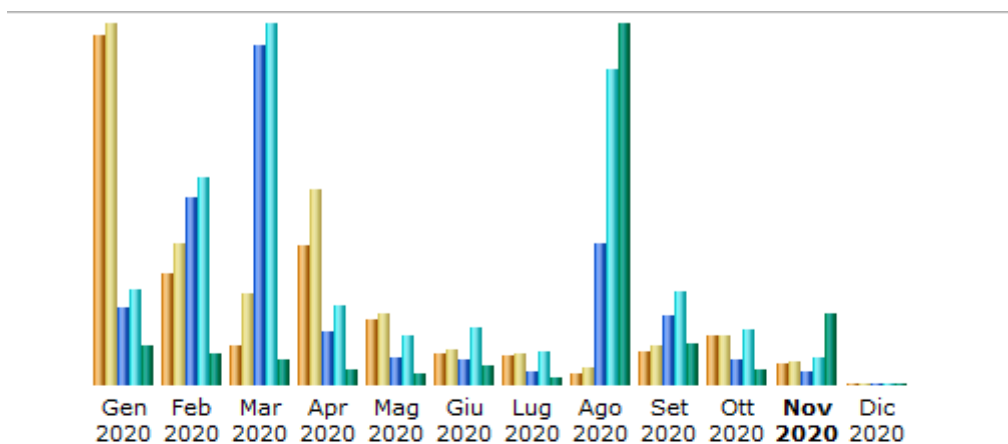

STATISTICHE ACCESSI ALLA SEZIONE "Amministrazione Trasparente"
DEL SITO ISTITUZIONALE DEL COMUNE DI OZIERI
Anno 2020

(Aggiornato al 24 Novembre 2020)

Mese	Visitatori diversi	Numero di visite	Pagine	Accessi	Banda usata
Gen 2020	238	246	284	348	13.59 MB
Feb 2020	76	96	678	752	10.81 MB
Mar 2020	26	62	1.232	1.312	8.56 MB
Apr 2020	95	133	193	289	5.05 MB
Mag 2020	45	48	101	178	3.92 MB
Giu 2020	21	24	94	207	6.52 MB
Lug 2020	20	21	50	121	2.64 MB
Ago 2020	8	11	514	1.151	127.32 MB
Set 2020	23	27	249	338	14.22 MB
Ott 2020	33	34	91	198	5.11 MB
Nov 2020	14	16	50	99	25.25 MB
Dic 2020	0	0	0	0	0
Totale	599	718	3.536	4.993	222.98 MB

GLOSSARIO

Visitatori diversi: Si definisce come Unique Visitor un ospite che ha richiesto almeno un file (vedi hit) su una pagina del sito nel periodo indicato dal report. Se questo ospite effettuerà altre visite durante il periodo verrà contato solo 1 volta.

Numero di Visite: Numero di visite fatte da tutti i visitatori. In questo caso occorre pensare in termini "sessione": per esempio un dato indirizzo IP accede a una data pagina e successivamente ne richiede altre tre (in un periodo di tempo inferiore a 60 minuti tra 2 richieste) tutte le pagine sono incluse nella "visita"

Pagine: Il numero di "pagine" scaricate.

Accessi: Qualunque file richiesto al server (inclusi i file che sono "pagine).

Banda usata: Numero totale di bytes scaricati sotto forma di pagine, immagini e file vari da un browser web.